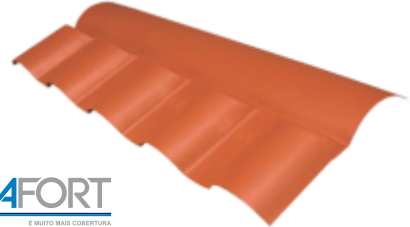

TELHA CUMEEIRA

Cód.	Descrição	Emb.
9051	Colonial - Central - Articulada - Cerâmica	1 pç
2669	Colonial - Central - Articulada - Marfim	1 pç